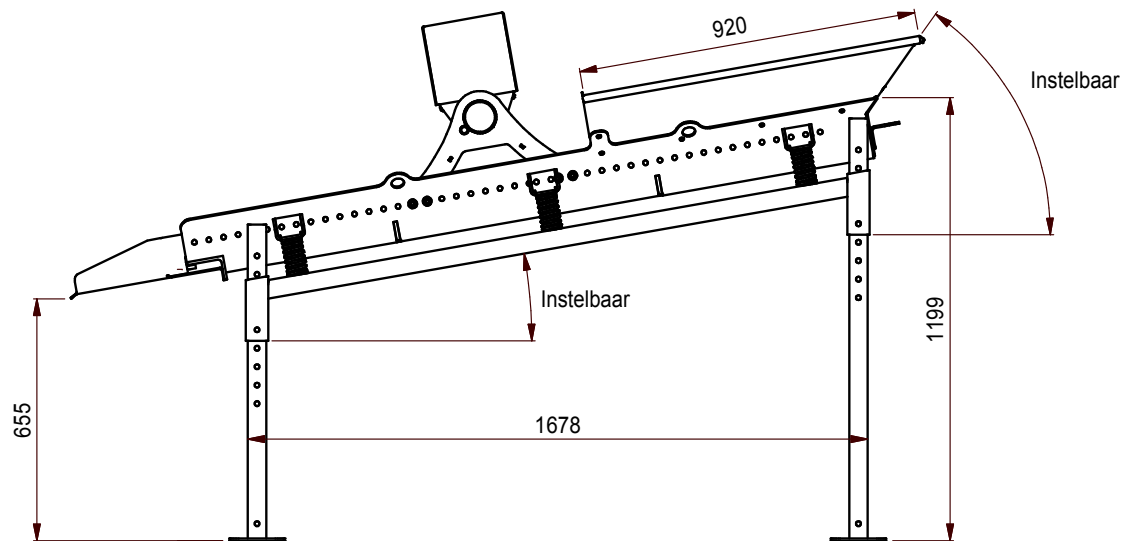

Flexiever®

MOBILE SCREENERS

**NIEUW
MODEL**

MINI SCREENER

De mini screener is ideaal voor kleine zeefwerken of zeefwerken in beperkte ruimtes zoals bvb stadstuintjes. Ze kan aangevuld worden met een mini graver, bobcat, schop, transportband... Ze kan ook gemakkelijk verplaatst worden via de voorziene hijsogen. De maasopening van de netten varieert van 1 tot 80 mm waardoor ze kan ingezet worden voor het zeven van veel verschillende soorten materialen. (compost, zwarte grond, zand, houtchips, biomassa...)

SPECIFICATIES

- Afmetingen (L x B x H): 2311 x 1302 x 1367 mm
- Gewicht: 210 kg.
- Zeefdek: 183x90cm (1.62 m²)
- Zeefhoek: instelbaar
- Maasopening netten: 1 tot 80 mm
- Trilmotor, traploos instelbaar - 230 V
- Vermogen: 0.52 kW
- Geluidloze motor