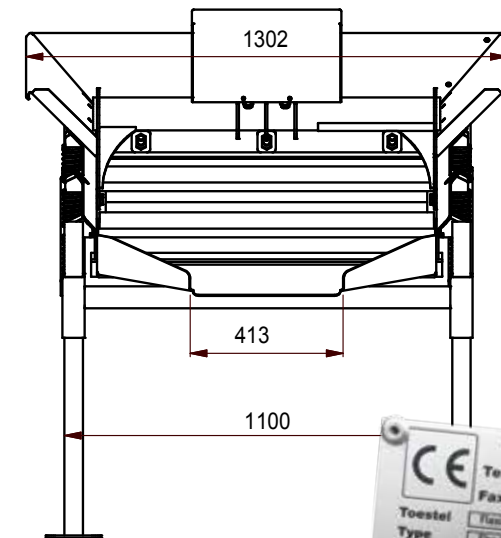

Flexiever®

MOBILE SCREENERS

**NIEUW
MODEL**

MINI SCREENER

De mini screener is ideaal voor kleine zeefwerken of zeefwerken in beperkte ruimtes zoals bvb stadstuintjes. Ze kan aangevuld worden met een mini graver, bobcat, schop, transportband... Ze kan ook gemakkelijk verplaatst worden via de voorziene hijsogen. De maasopening van de netten varieert van 1 tot 80 mm waardoor ze kan ingezet worden voor het zeven van veel verschillende soorten materialen. (compost, zwarte grond, zand, houtchips, biomassa...)

SPECIFICATIES

- Afmetingen (L x B x H): 2311 x 1302 x 1367 mm
- Gewicht: 210 kg.
- Zeefdek: 183x90cm (1.62 m²)
- Zeefhoek: instelbaar
- Maasopening netten: 1 tot 80 mm
- Trilmotor, traploos instelbaar - 230 V
- Vermogen: 0.52 kW
- Geluidloze motor