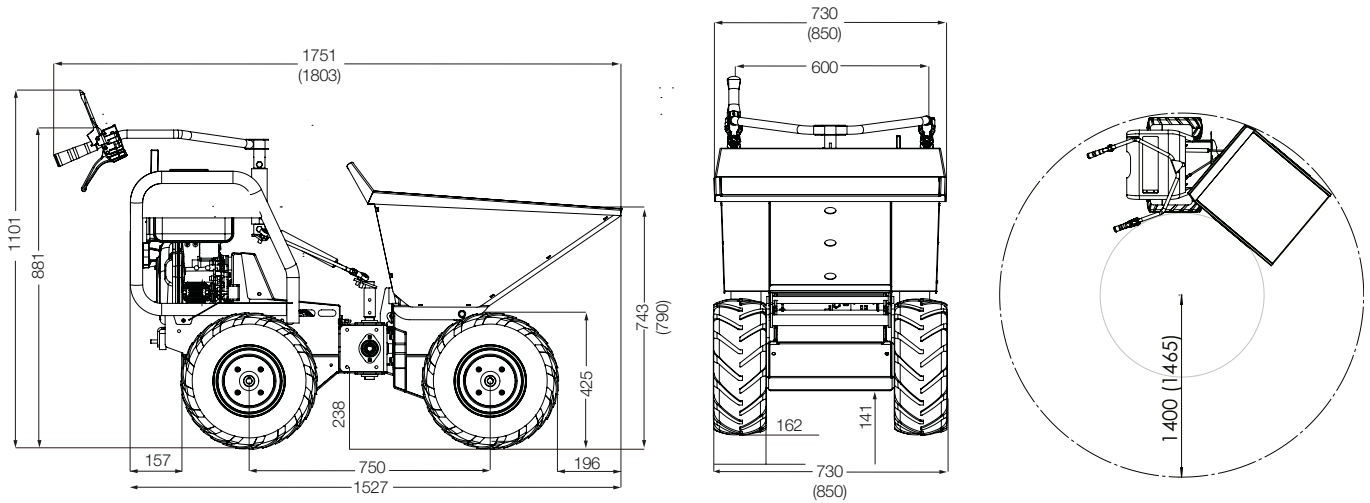

BENDie TRUXTA 4x4

Afmetingen B300 BENDie (B450 BENDie). Alle afmetingen zijn in millimeter tenzij anders vermeld.

Draaicirkel.

Specificaties

B300 BENDie				B450 BENDie			
Model	Benzine B300G	Diesel B300D	Elektrisch B300E	Model	Benzine B450G	Diesel B450D	Elektrisch B450E
Motor/ vermogen (kW)/pk	Honda GX 160 (3.6) 4.8	Yanmar L48 (3.5) 4.7	DC borstelloze motor 1000W/24v	Motor/ vermogen (kW)/pk	Honda GX 200 (4.1) 5.5	Yanmar L48 (3.5) 4.7	DC borstelloze motor 1300W/24v
Brandstof type	Loodvrije 4-takt benzine	Diesel	2 x 12v batterijen	Brandstof type	Loodvrije 4-takt benzine	Diesel	2 x 12v batterijen
Tankinhalt	3.1 Liter	2.5 Liter		Tankinhalt	3.1 Liter	2.5 Liter	
Max. laadvermogen (kg)	300kg / 7ft ³ / 0.2m ³			Max. laadvermogen (kg)	450kg / 10.6ft ³ / 0.3m ³		
Eigen gewicht (kg)	170	201	224	Eigen gewicht (kg)	180	219	255
Max. hellingsgraad	25°	25°	25°	Max. hellingsgraad	25°	25°	25°
Aandrijving & besturing	Hydrostatisch systeem		24v motor transmissie	Aandrijving & besturing	Hydrostatisch systeem		24v motor transmissie
Remsysteem	Feilloze dodemanshendel (internationale octrooien aangevraagd)			Remsysteem	Feilloze dodemanshendel (internationale octrooien aangevraagd)		
Banden	Tractiebanden standaard, gazonbanden in optie,			Banden	Tractiebanden standaard, gazonbanden in optie,		
Rijsnelheid vooruit Achteruit	0 – 6.5 km/u 0-2.4 km/u		0 – 6.5 km/u 0-2.4 km/u	Rijsnelheid vooruit Achteruit	0 – 6.5 km/u 0-2.4 km/u		0 – 6.5 km/u 0-2.4 km/u
Geluidsniveau (dB)	< 94	< 100	< 69	Geluidsniveau (dB)	< 94	< 100	< 69